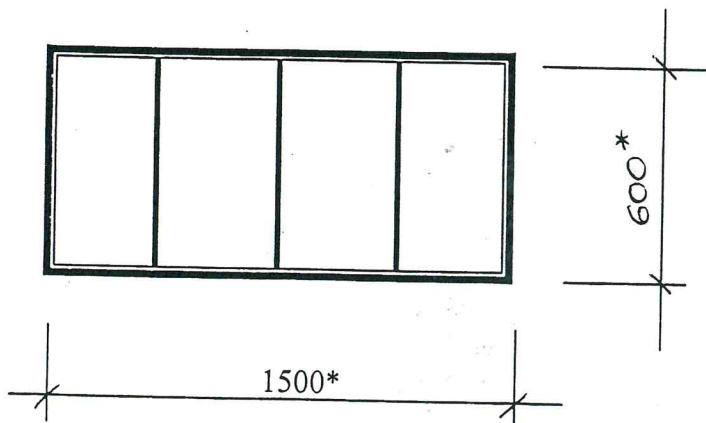

PVC logs

(kāpņu telpā)

SASKANOTS

Daugavpils pilsētas domes
Pilsētplānošanas un būvniecības departamenta
galvenā inženierē

[Signature] Inga Ancāne

Logs virs durvīm

Logu krāsa (kāpņu telpā) - balta
Logu krāsa (virš durvīm) - M 482 („Tikkurila” katalogs)

* - Izmērus precizēt uz vietas.

Sastādīja:

[Signature]

N.Roslyak

Smiltenes ielā 10