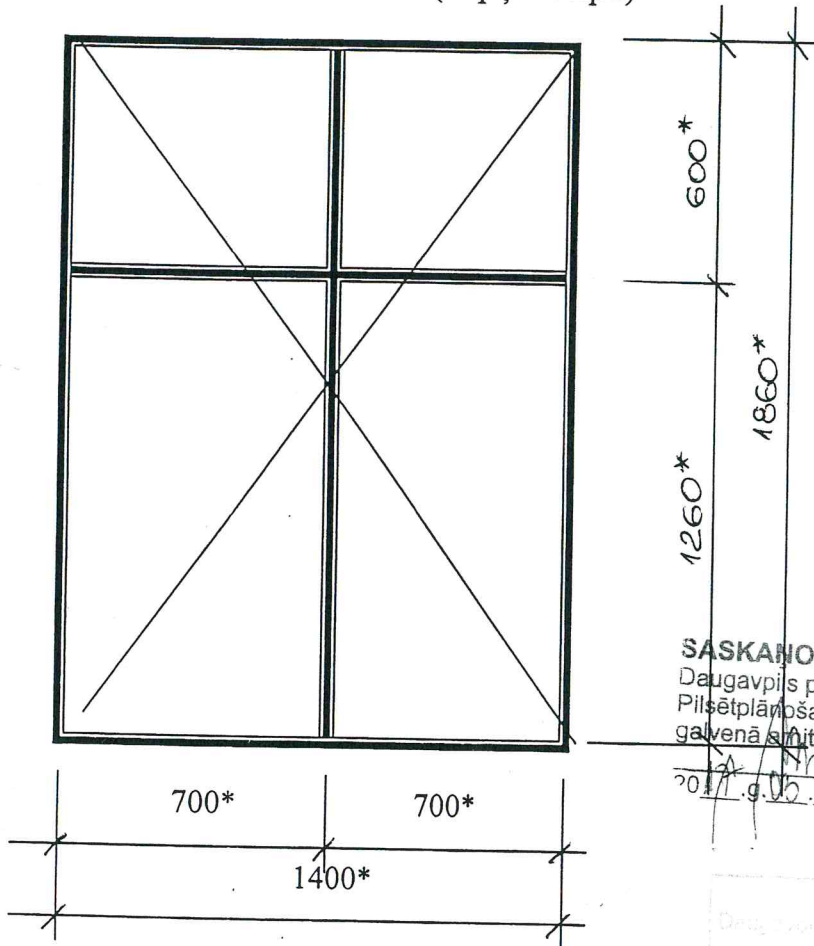

PVC logs

(kāpņu telpā)

SASKANOTS

Daugavpils pilsētas domes
Pilsētplānošanas un būvniecības departamenta
galvenā inženierē

[Signature] Inga Ancāne

Logs virs durvīm

Logu krāsa (kāpņu telpā) - balta
Logu krāsa (virš durvīm) - M 482 („Tikkurila” katalogs)

* - Izmērus precizēt uz vietas.

Sastādīja:

[Signature]

N.Roslyak

Smiltenes ielā 10