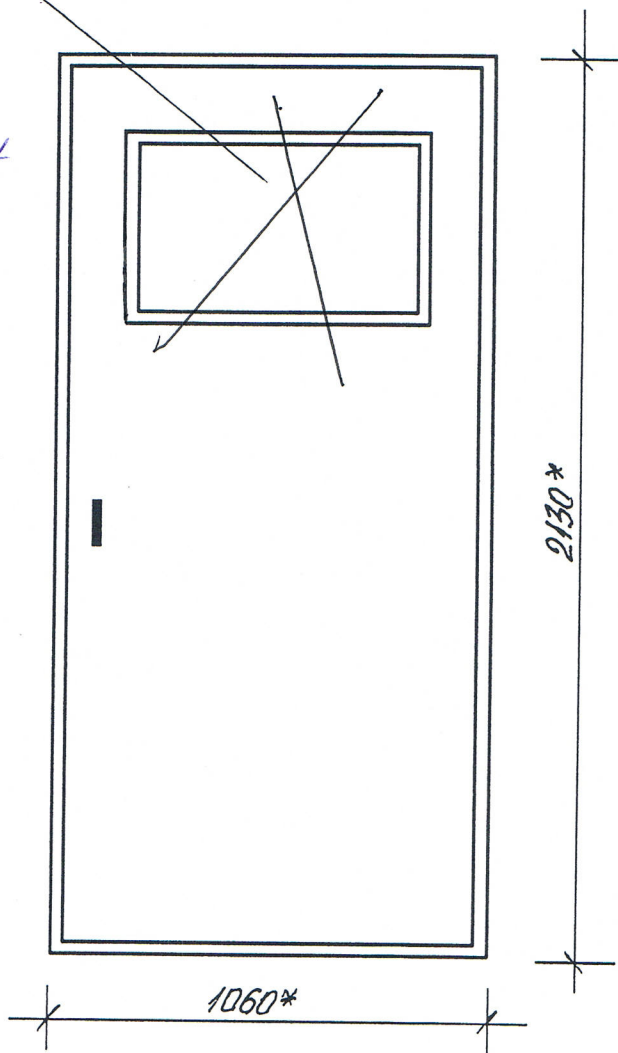

Ieejas metāla siltinātas durvis  
Saules iela 17

PVC logu bloks

*Labotam ticēt*

IA "DDzKSU" - 1.NAI  
3ku būvinženiere  
I.Krapunova

stikla pakete  
180x650\*

APSKATĪTS  
Drošības inženieris  
mākslinieks

*Lev* Inženiera Levša  
20.02.22 *Lev*

\* - Izmērus precizēt uz vietas.

Metāla durvis nokrāsot ar krāsu 8017 („RAL” katalogs)

Sastādīja: *I.Krapunova* I.Krapunova