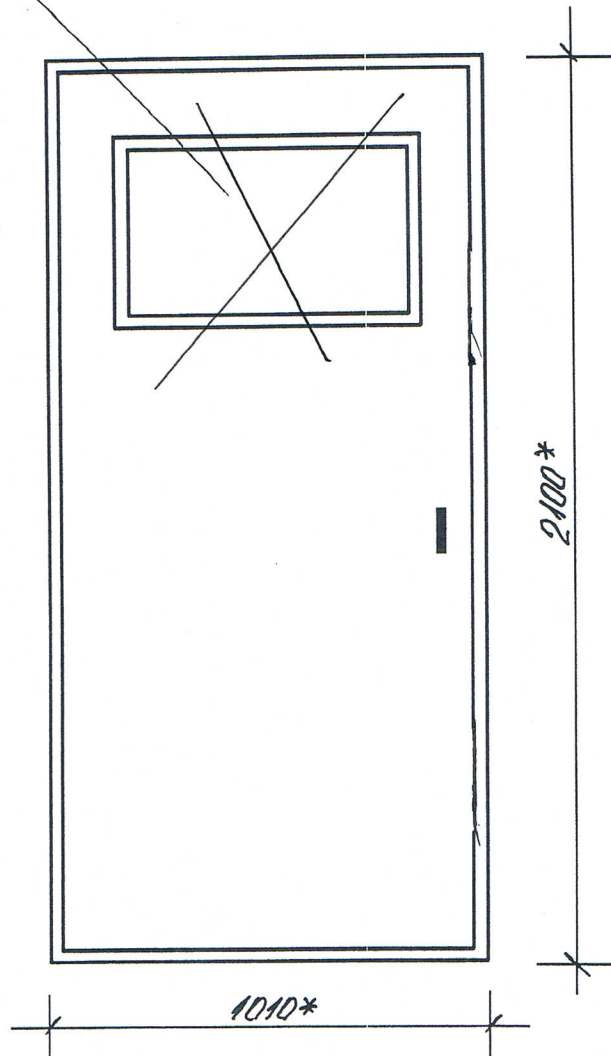

Ieejas metāla siltinātas durvis Saules iela 17

PVC logu bloks

Labotam ticēt
IA "DDzKSU" - 1.NAI
tīklu būvinženiere
MP I.Krapunova

SASKAŅOTS

Daugavpils pilsētas galvenā
mēkslinieka

Leva Ingūna Levša
2020. g. 27. *Krapunova*

* - Izmērus precizēt uz vietas.

Metāla durvis nokrāsot ar krāsu 8017 („RAL” katalogs)

Sastādīja:

Krapunova

I.Krapunova