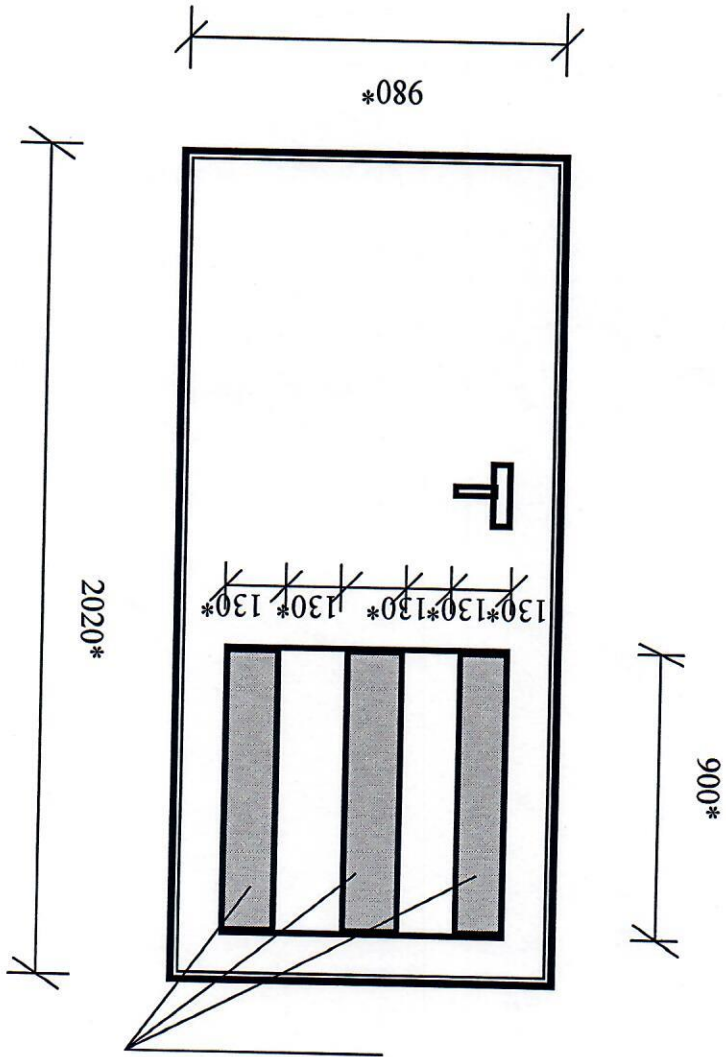

Vējtvera durvis
Stāva iela 22

stikls

* - Izmērus precizēt uz vietas
Durvis nokrāsot ar krāsu M486 ("Tikkurīla katalogs")