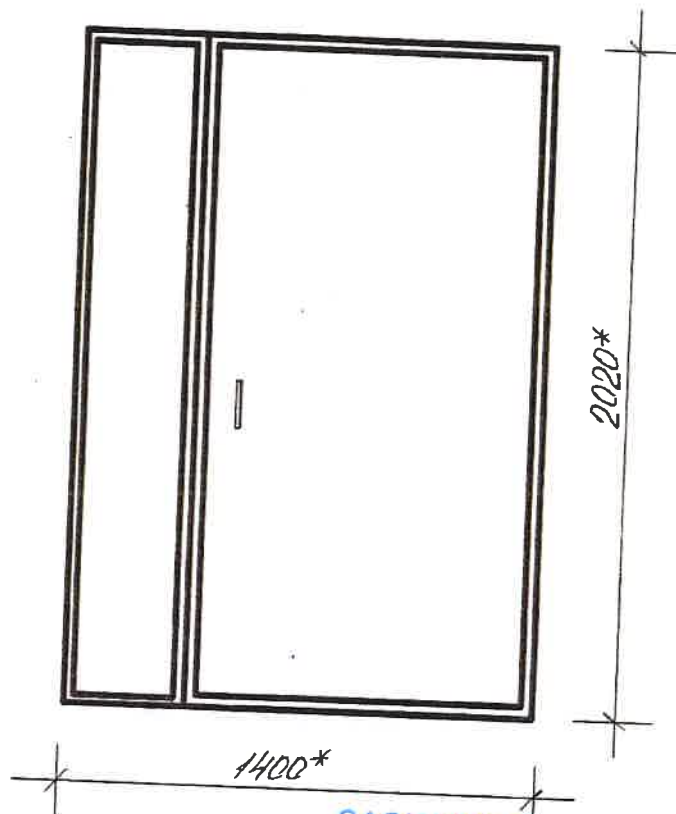

Ieejas metāla siltinātas durvis
Malu iela 2

SASKAŅOTS
Daugavpils pilsētas galvenā
māksliniece
Le Ingūna Levša
20.239.25 *vaifs*

* - Izmērus precizēt uz vietas.

Metāla durvis nokrāsot ar krāsu 8017 („RAL” katalogs)