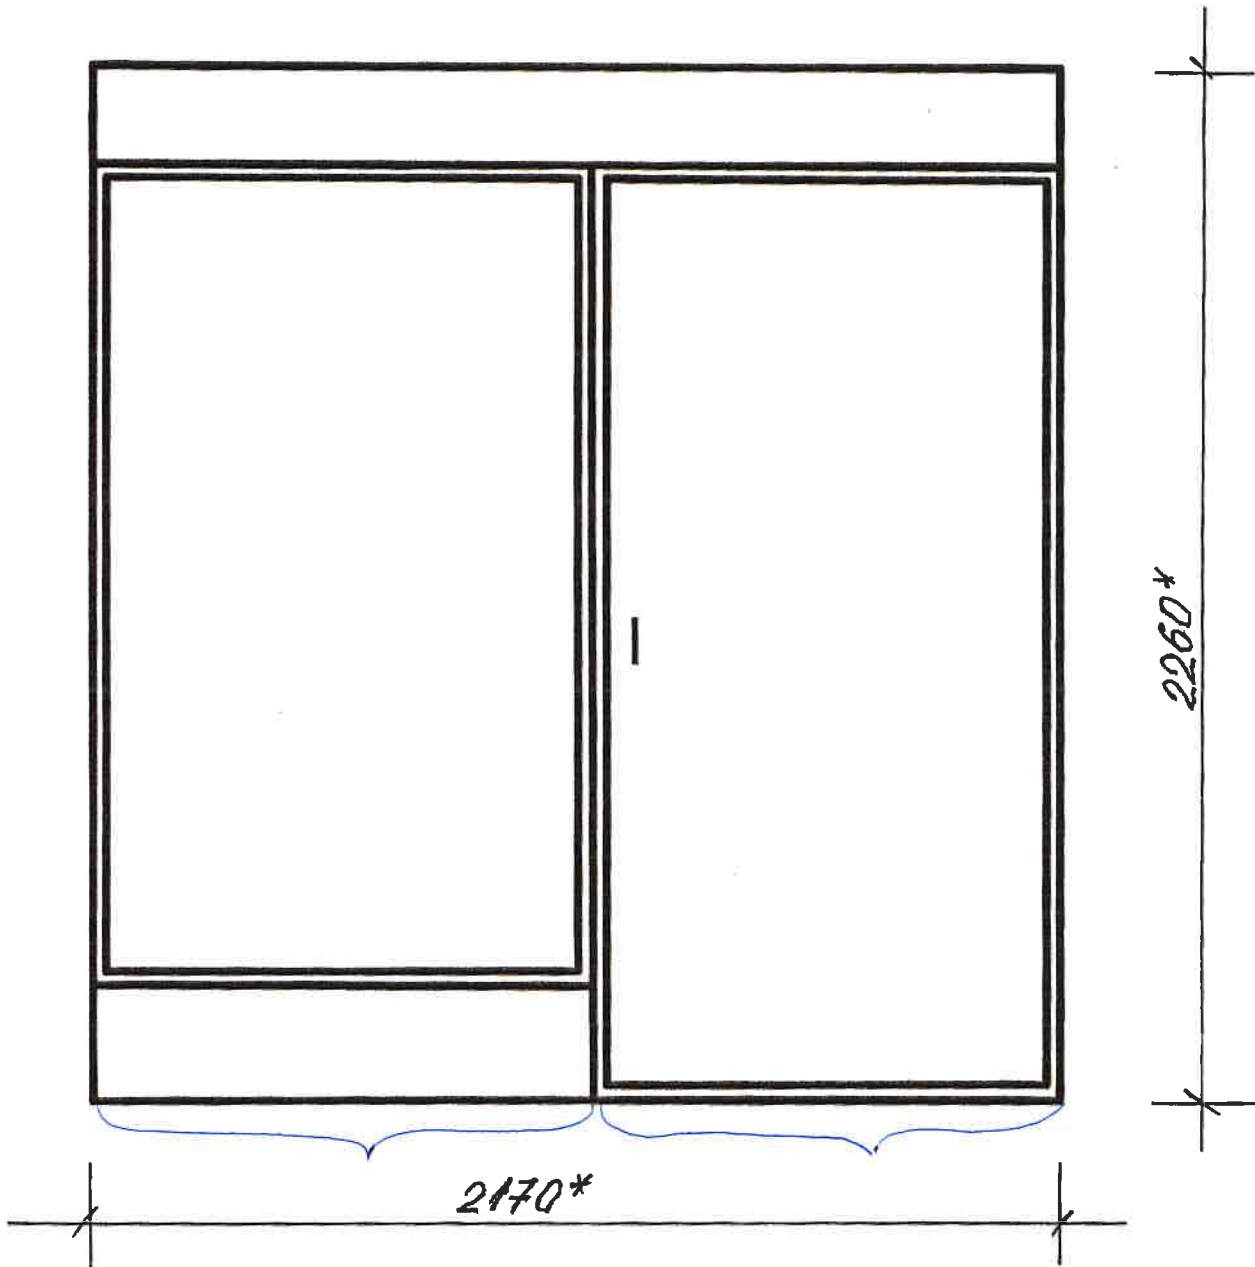

# Ieejas metāla siltinātas durvis

Cietokšņa iela 23

SASKAŅOTS  
Daugavpils pilsētas galvenā  
māksliniece  
*Lev* ingūna Levša  
2023.g. 7. martā

*Pārbaudīt: Izmērīt un noteikt durvju  
platumu, ne tikai kopējo garumu.*

\* - Izmērus precizēt uz vietas.

Metāla durvis nokrāsot ar krāsu 8017 („RAL” katalogs)