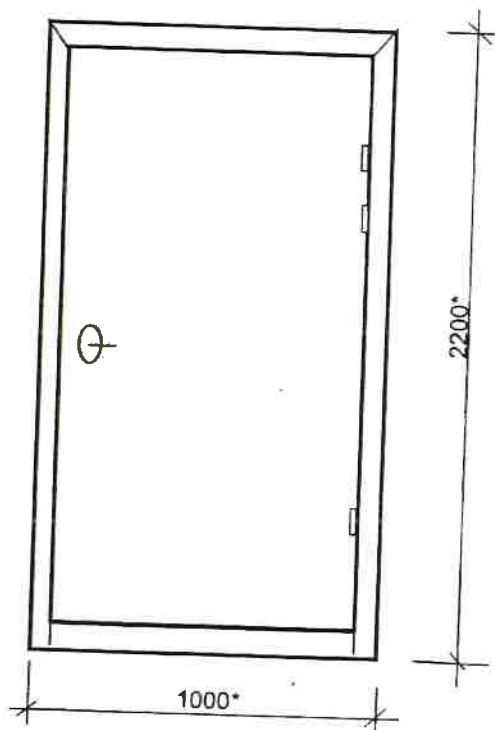

Pagraba metāla siltinātas ārdurvis

Kauņas iela 43

SASKAŅOTS
Daugavpils pilsētas galvenā
māksliniece

Levša Ingūna Levša
20 23.g. 30. jūnijā

Durvis nokrāsot ar krāsu N482 („Tikkurila” katalogs)

* - Izmērus precizēt uz vietas.