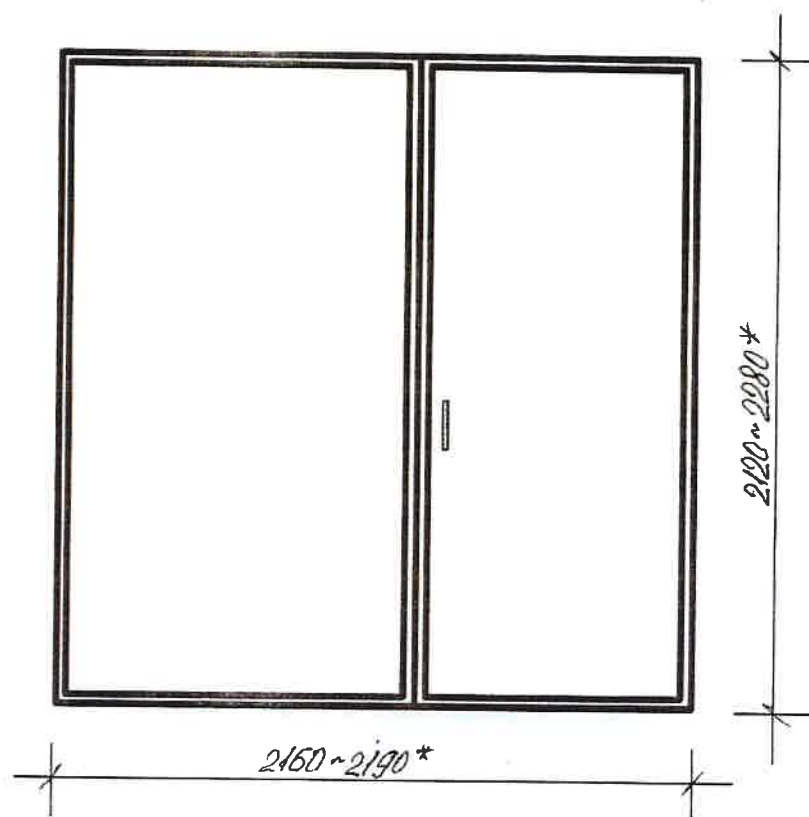

Ieejas metāla siltinātas durvis
Vienības iela 36

SASKAŅOTS

Daugavpils pilsētas galvenā
māksliniece

Ingūna Levša
20.23.g. 9. majs

* - Izmērus precizēt uz vietas.

Metāla durvis nokrāsot ar krāsu 8017 („RAL” katalogs)