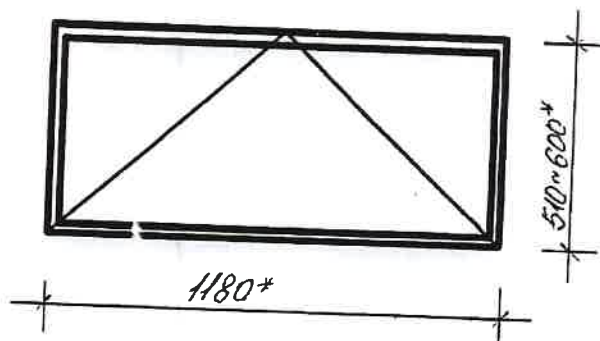

**Kāpņu telpas PVC logu bloks**  
**Cietokšņa iela 8**

**Pagraba PVC logu bloks**  
**Cietokšņa iela 8**

**SASKAŅOTS**  
Daugavpils pilsētas galvenā  
māksliniece  
*[Signature]* Ingūna Levša  
20 23.9. 2. daugavpils

Logu krāsa – balta

\* - Izmērus precizēt uz vietas.

Sastādīja:

*[Signature]*

I.Krapunova