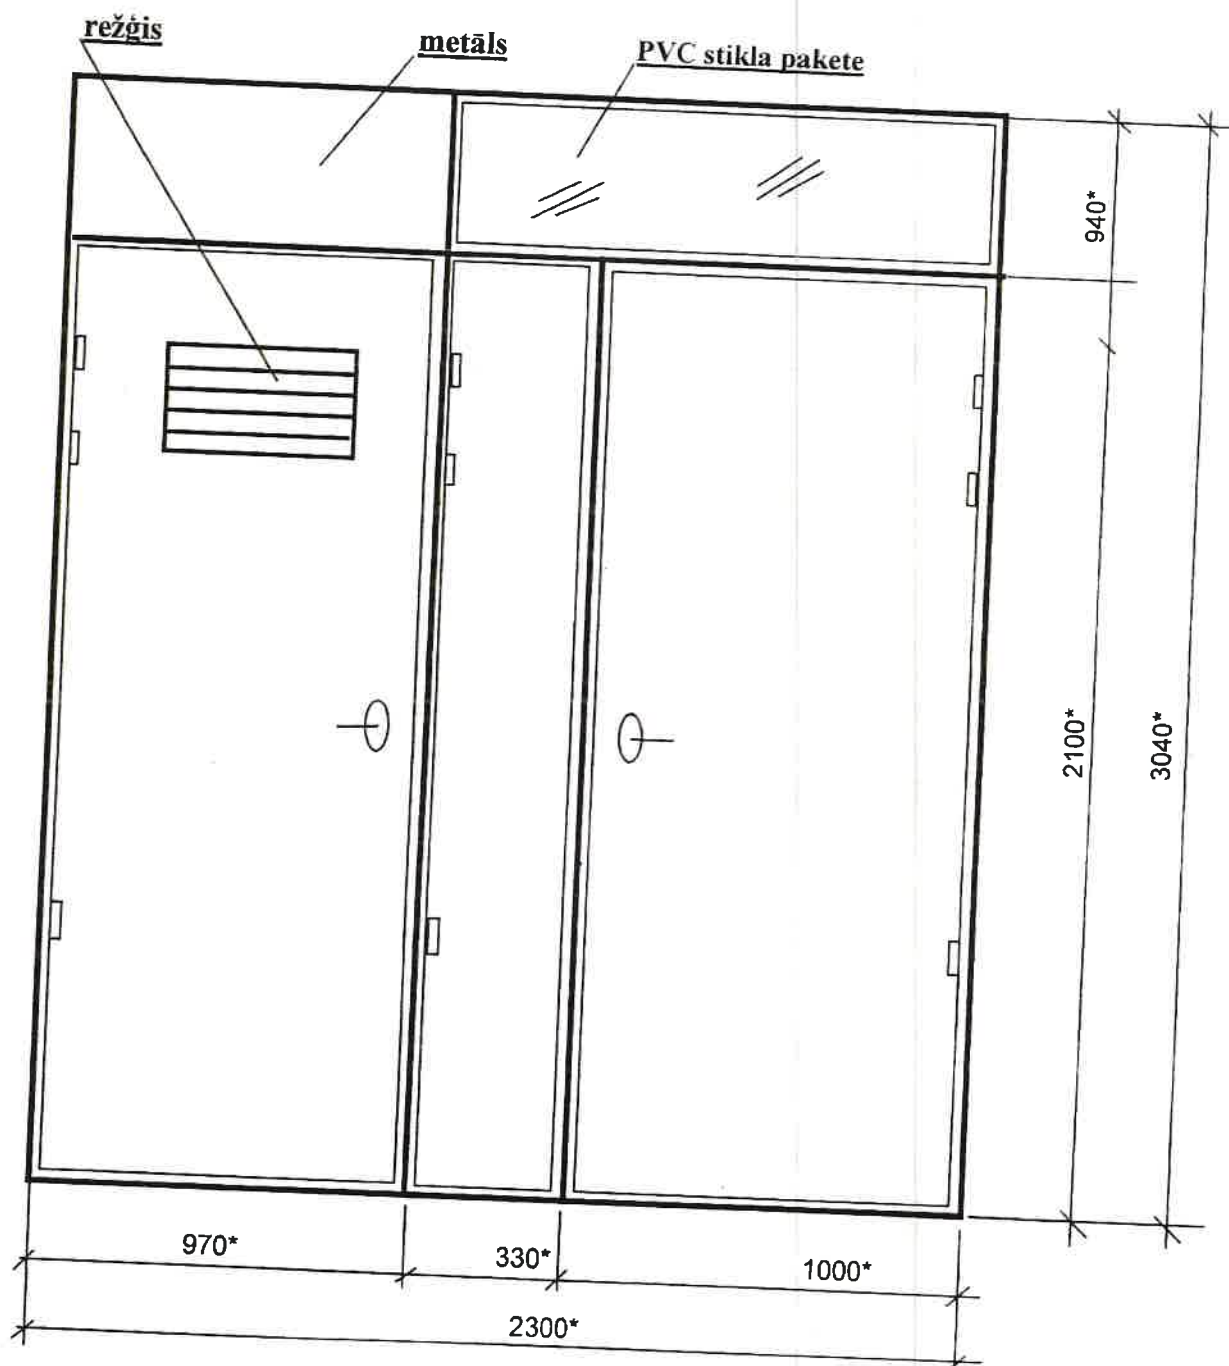

Ieejas metāla siltinātas ārdurvis

Gaismas iela 32
(no ieejas puses)

Durvis nokrāsot ar krāsu N482 („Tikkurila” katalogs)

* - Izmērus precizēt uz vietas.

Sastādīja: Komar I.Komar

SASKAŅOTS
Daugavpils pilsētas
galvenās mākslinieces vietniece
Līga Čibule Līga Čibule
2023. gada 19. jūlija

Ieejas metāla siltinātas durvis

Gaismas iela 32
(no pagalma puses)

Durvis nokrāsot ar krāsu N482 („Tikkurila” katalogs)

* - Izmērus precizēt uz vietas.

Sastādīja: Kom I.Komar

SASKAŅOTS
Daugavpils pilsētas
galvenās mākslinieces vietniece
Līga Čibule Līga Čibule
2012.gada 15. jūlija