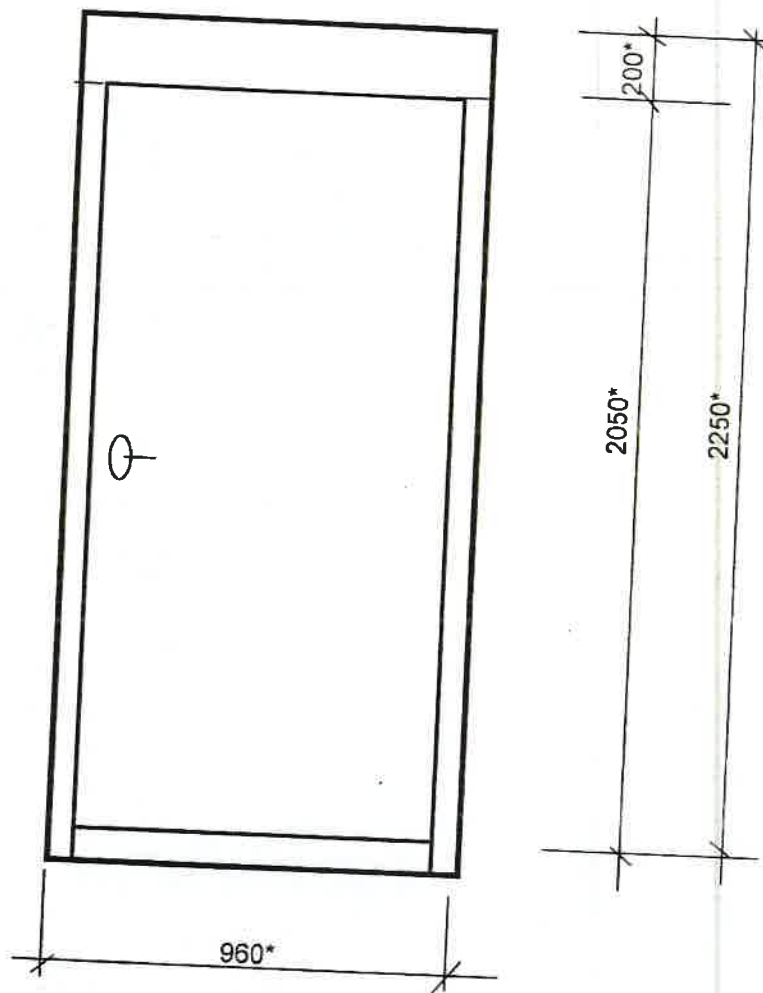

Ieejas metāla siltinātas ārdurvis

Gaismas iela 32
(no ieejas puses)

Durvis nokrāsot ar krāsu N482 („Tikkurila” katalogs)

* - Izmērus precizēt uz vietas.

Sastādīja: Komar I.Komar

SASKAŅOTS
Daugavpils pilsētas
galvenās mākslinieces vietniece
Līga Čibule Līga Čibule
2023. gada 19. jūlija

Ieejas metāla siltinātas durvis

Gaismas iela 32
(no pagalma puses)

Durvis nokrāsot ar krāsu N482 („Tikkurila” katalogs)

* - Izmērus precizēt uz vietas.

Sastādīja: Kom I.Komar

SASKAŅOTS
Daugavpils pilsētas
galvenās mākslinieces vietniece
Līga Čibule Līga Čibule
2012.gada 15. jūlija