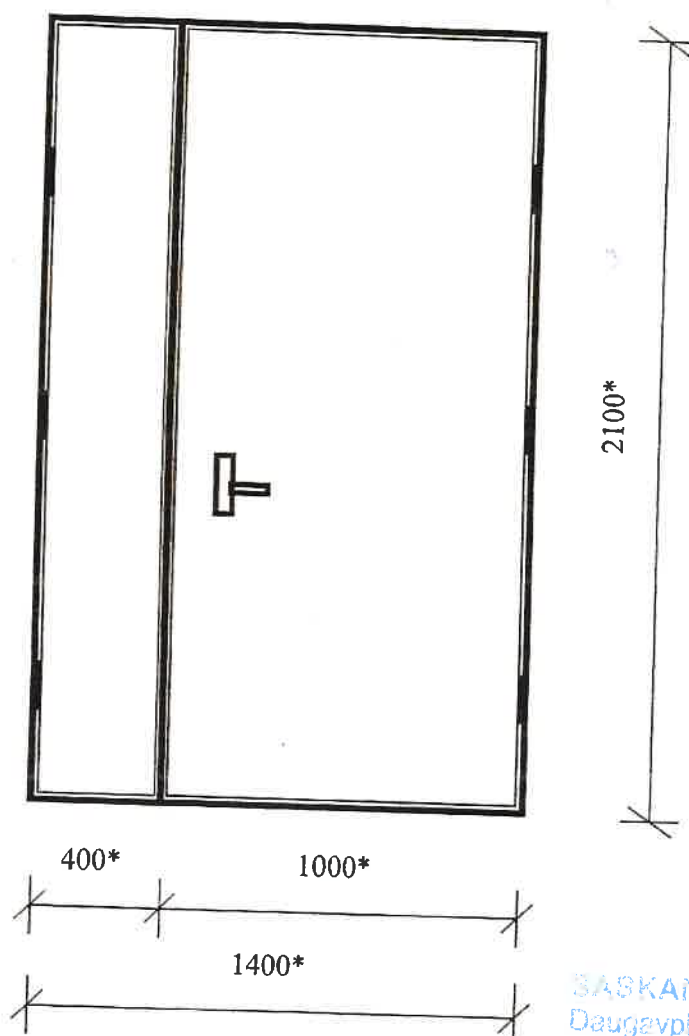

Ieejas metāla siltinātas durvis
Jātnieku iela 68

SASKAŅOTS
Daugavpils pilsētas galvenā
māksliniece
Lev Ingūna *Levša*
20.23.026 oktobrī

*- Izmērus precizēt uz vietas
Durvis nokrāsot ar krāsu M468“ (Tikkurila katalogs”)