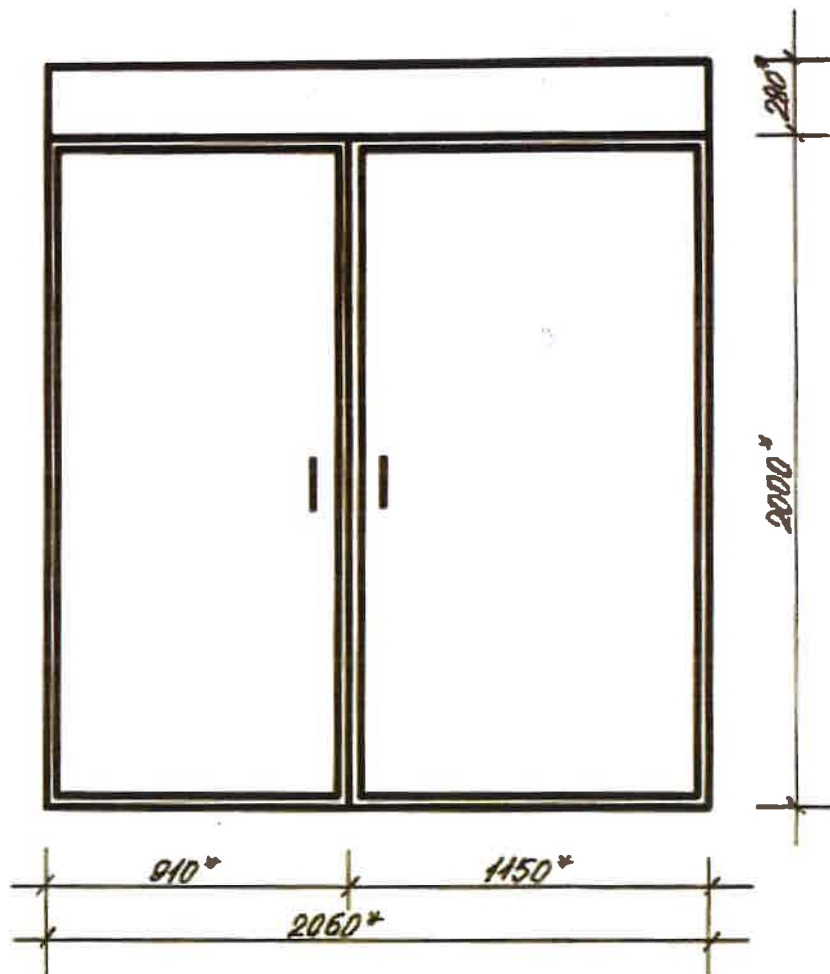

**Ieejas metāla siltinātas durvis  
Kandavas iela 21**

\* - Izmērus precizēt uz vietas.

Metāla durvis nokrāsot ar krāsu 8017 („RAL” katalogs)

SASKAŅOTS

Daugavpils pilsētas galvenā

māksliniece

*lv* Ingūna Levša