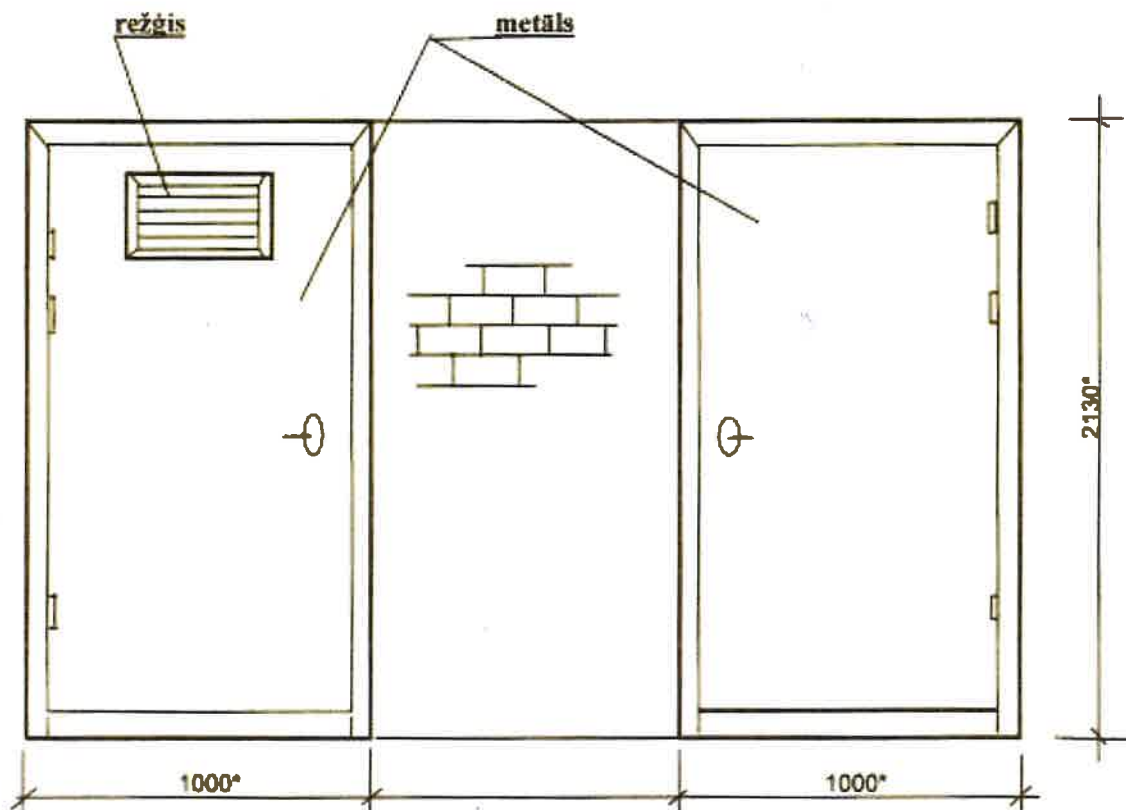

## Ieejas un pagraba metāla siltinātas ārdurvis

Užvaldes iela 5

Durvis nokrāsot ar krāsu N482 („Tikkurila” katalogs)

\* - Izmērus precizēt uz vietas.

Sastādīja: M. Komar I. Komar

SASKAŅOTS

Daugavpils pilsētas galvenā  
māksliniece