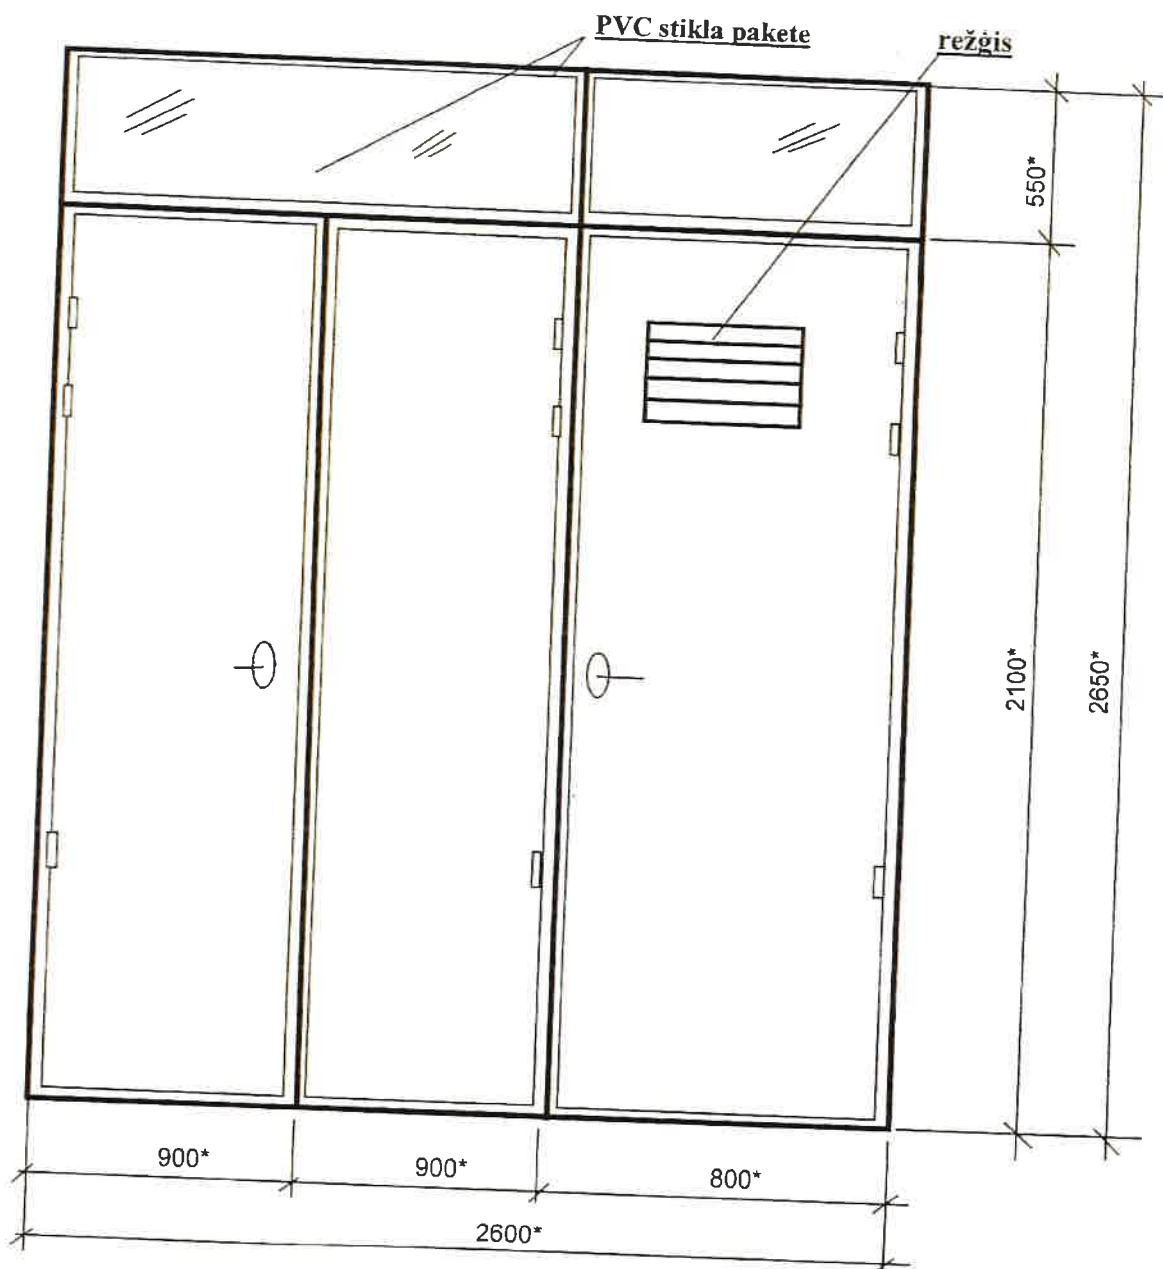

Ieejas metāla siltinātas ārdurvis

Tautas iela 30, 1. un 2. ieejas
(no pagalma puses)

Durvis nokrāsot ar krāsu N482 („Tikkurila” katalogs)

* - Izmērus precizēt uz vietas.

Sastādīja: Komar I.Komar

SASKAŅOTS
Daugavpils pilsētas galvenā
māksliniece
Ingūna Levša
2023.g. 30. oktobris