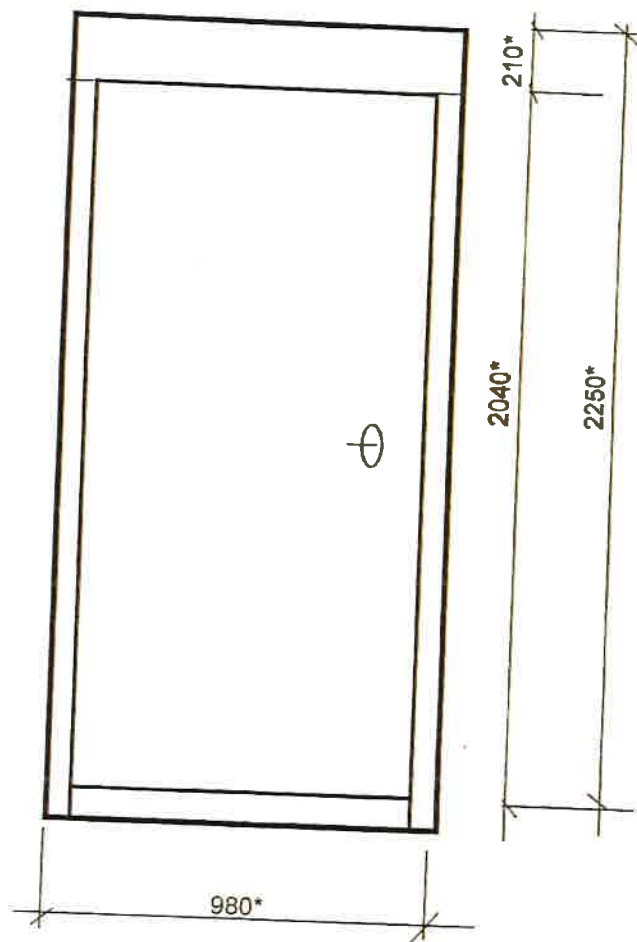

Ieejas metāla siltinātas durvis

Tautas iela 30
(no ielas puses)

Durvis nokrāsot ar krāsu N482 („Tikkurila” katalogs)

* - Izmērus precizēt uz vietas.

Sastādīja: kom I.Komar

SASKAŅOTS
Daugavpils pilsētas galvenā
māksliniece
le Ingūna Levša
2023. g. 20. Oktobris