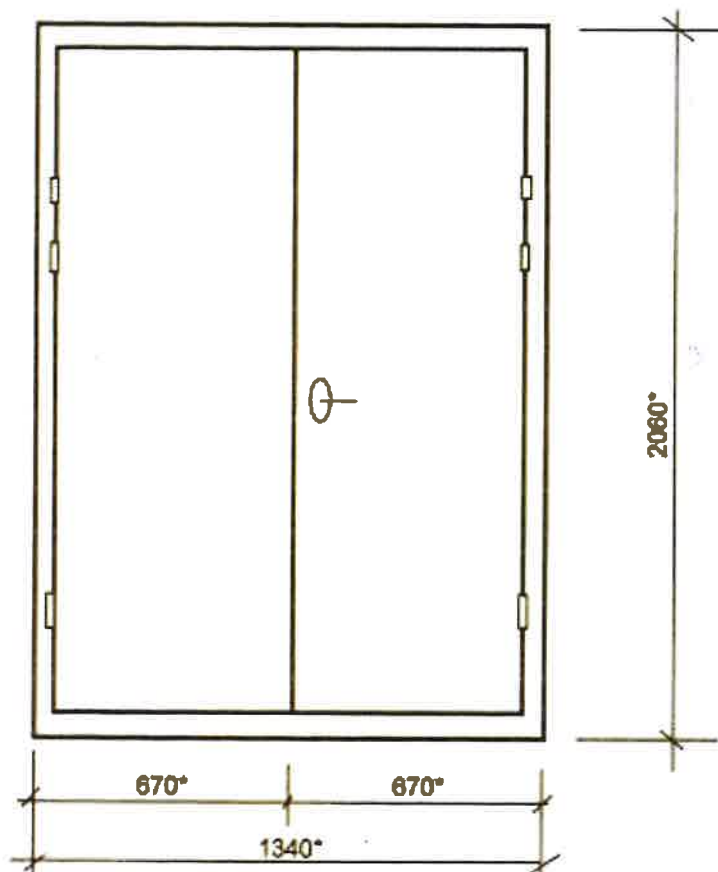

## Ieejas metālā siltinātas durvis

Kronvalda iela 2

Durvis nokrāsot ar krāsu N482 („Tikkurila” katalogs)

\* - Izmērus precizēt uz vietas.

Sastādīja: *K. Komar* I. Komar

SASKAŅOTS

Daugavpils pilsētas galvenā  
māksliniece