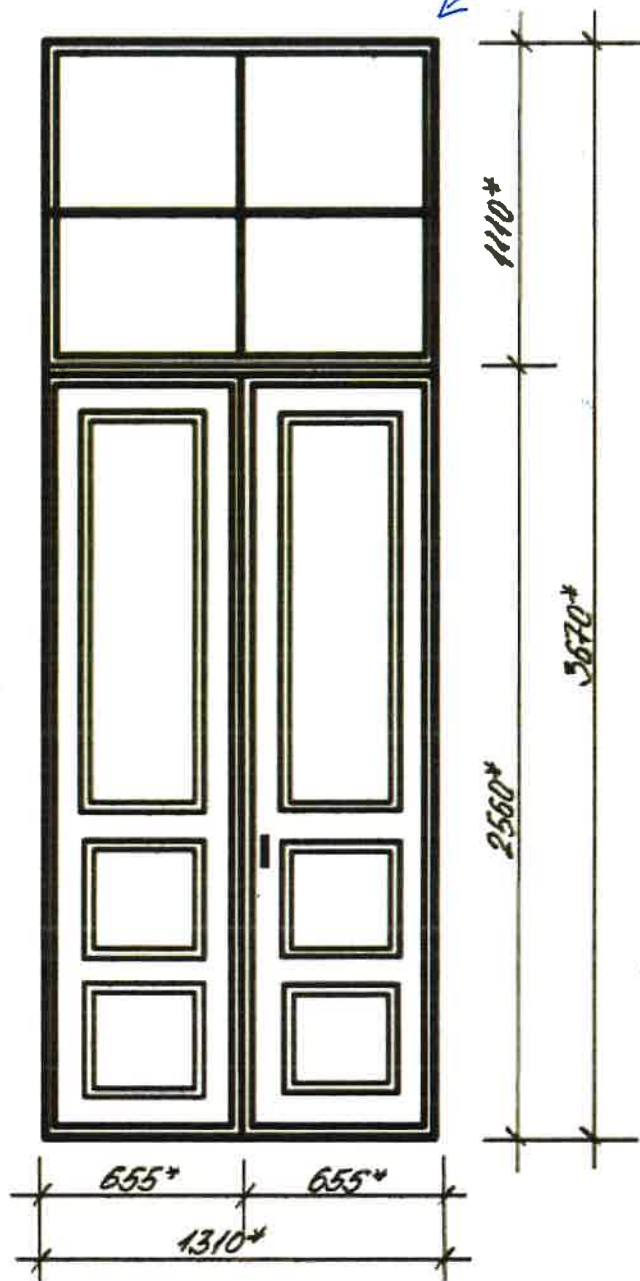

Ieejas koka durvis  
Raina iela 19

un 16 na 1200 kogs

SASKAŅOTS

Daugavpils pilsētas galvenā  
māksliniece

*[Signature]*

Ingūna Levša

20.23.9. 10. oktobrī

\* - Izmērus precizēt uz vietas.