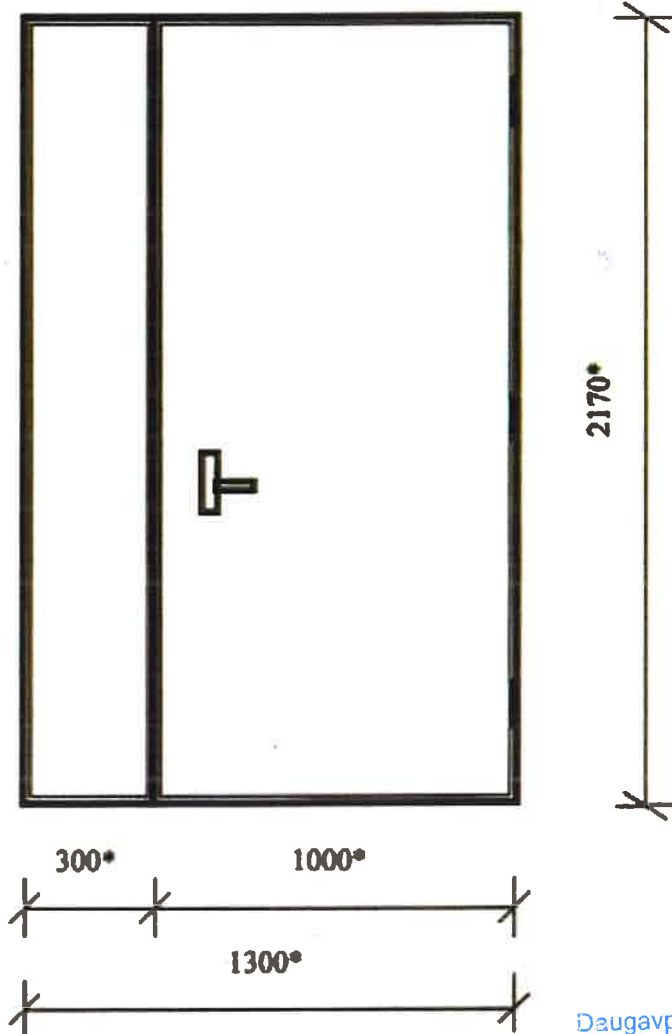

Ieejas metāla siltinātas durvis  
Jātnieku iela 78

SASKAŅOTS  
Daugavpils pilsētas  
galvenās mākslinieces vietniece  
*Līga Čible*  
2013.gada 13. novembris

\*- Izmērus precizēt uz vietas  
Durvis nokrāsot ar krāsu M482 ("Tikkurila katalogs")