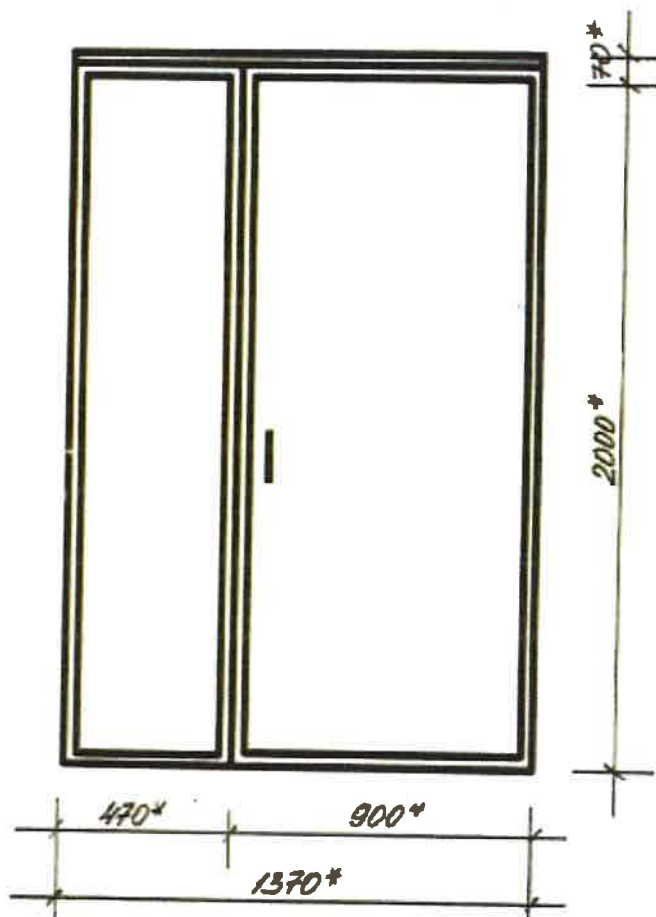

# Ieejas metāla siltinātas durvis

Muitas iela 8

SASKAŅOTS  
Daugavpils pilsētas  
galvenās mākslīnieces vietniece  
*Līga Čibule*  
2017. gada 23. novembrī

\* - Izmērus precizēt uz vietas.

Metāla durvis nokrāsot ar krāsu 8017 („RAL” katalogs)