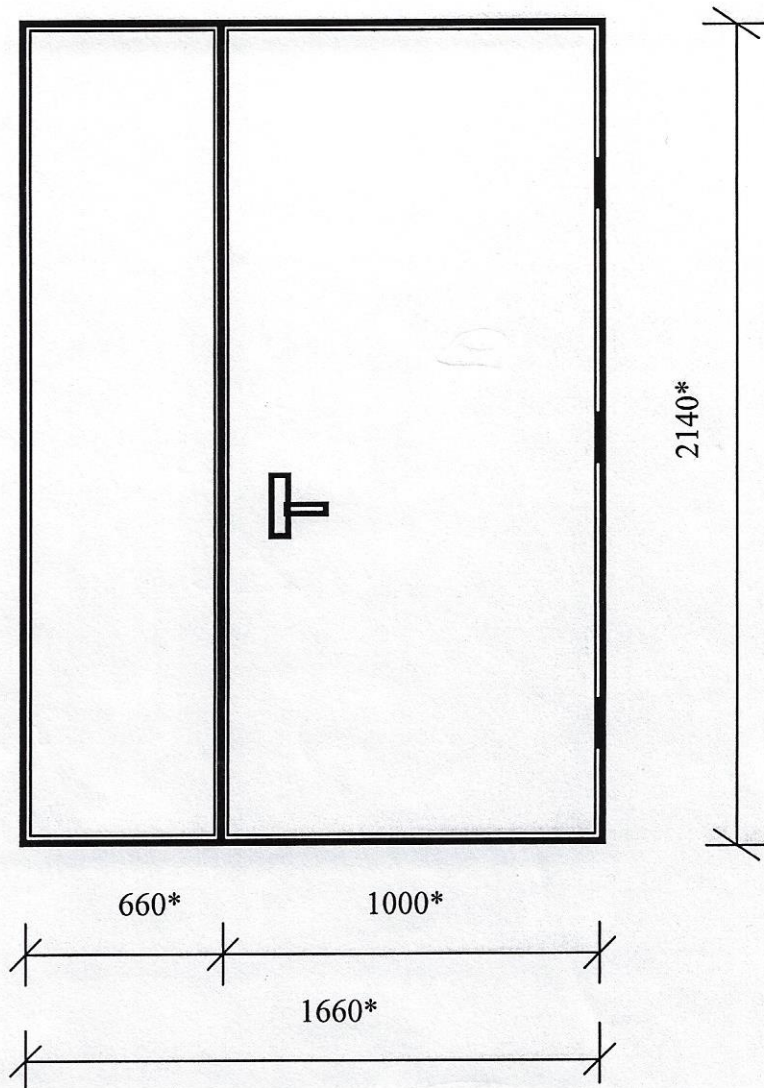

Vējtvera metāla siltinātas durvis
Arhitektu iela 16

*- Izmērus precizēt uz vietas
Durvis nokrāsot ar krāsu M486 ("Tikkurila katalogs")

Sastādīja:

A.Jasjukjaņeca