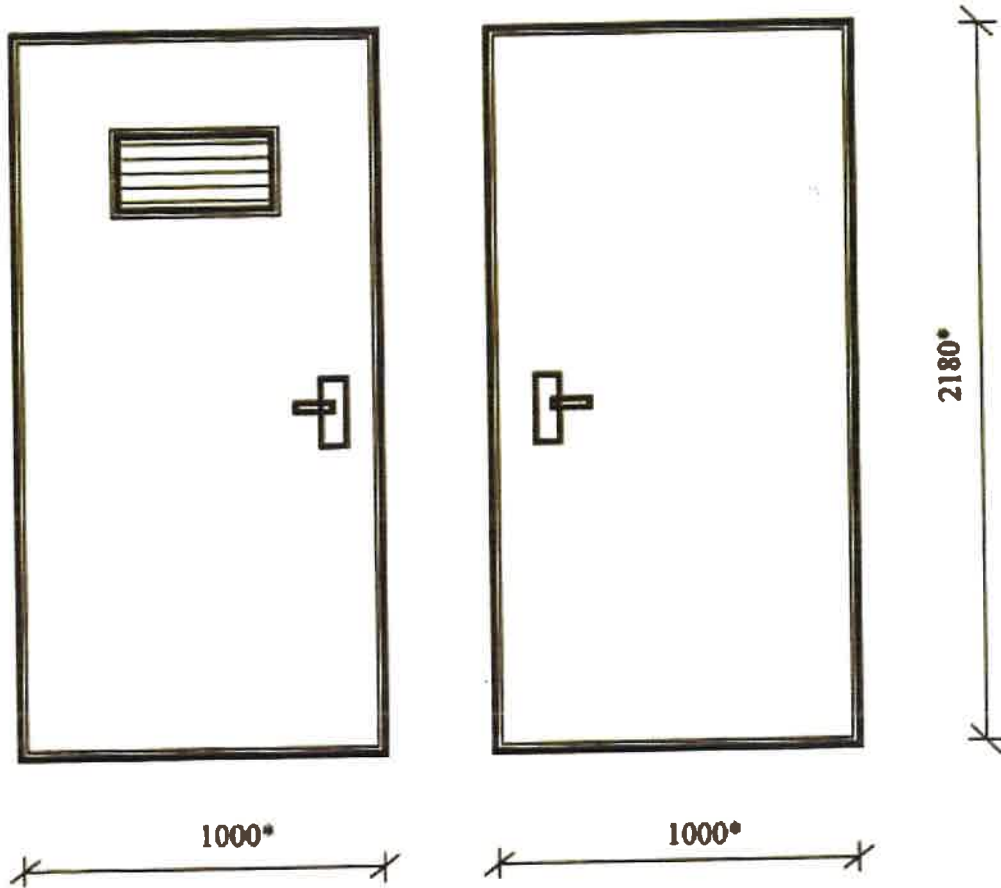

**Ieejas metāla siltinātas durvis
Aveņu iela 37**

SASKAŅOTS
Daugavpils pilsētas
galvenās mākslinieces vietniece
Līga Čible Līga Čible
2013. gada 23. novembrī

*- Izmērus precizēt uz vietas
Durvis nokrāsot ar krāsu M482 ("Tikkurila katalogs")

Sastādīja:

A. Jasjukjaņeca